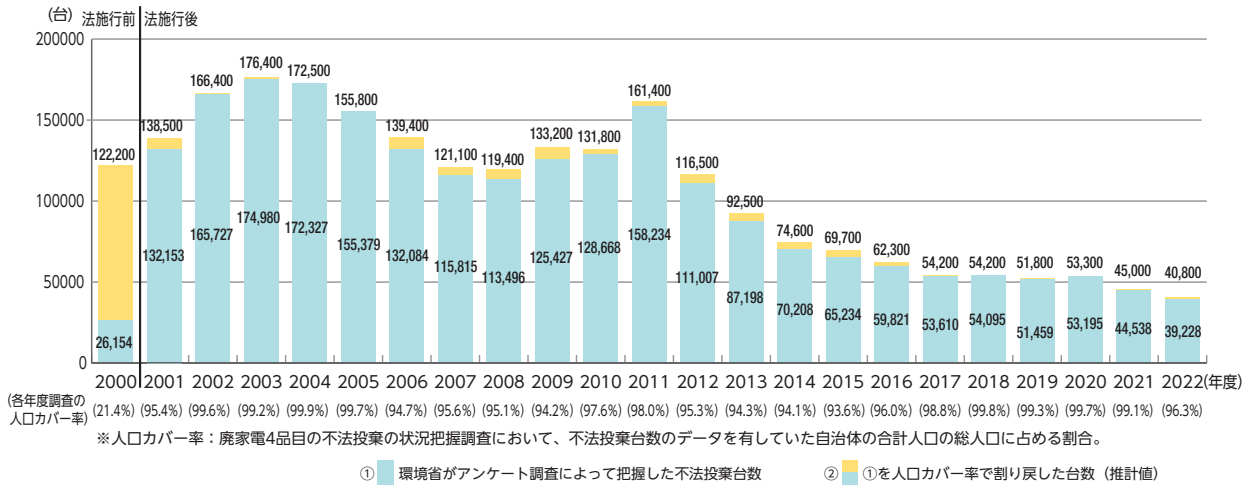

2 不法投棄未然防止事業協力および離島対策事業協力

2.1 不法投棄の現状

環境省は、家電リサイクル法施行後の廃家電4品目の不法投棄台数の推移を毎年調査し、公表しています。

この不法投棄調査は全国の1,741市区町村を対象に実施したもので、2022年度の廃家電4品目の不法投棄台

数は40,800台であり(不法投棄台数のデータを取得している1,663自治体のデータに基づく推計値)、前年度と比較して減少しました。

図表IV-8 廃家電4品目の不法投棄台数(2000~2022年度)

[出典] 「令和4年度廃家電の不法投棄等の状況について」(環境省、2024年3月29日)より作成

2.2 離島地域における家電リサイクルの現状と課題

離島地域の小売業者は、本土の小売業者に比べて海上輸送を含むため、高い収集・運搬料金の請求を行わざるを得ない状況になっており、離島地域の排出者に対する

収集・運搬料金の不公平性の問題が発生しているとの指摘があります。