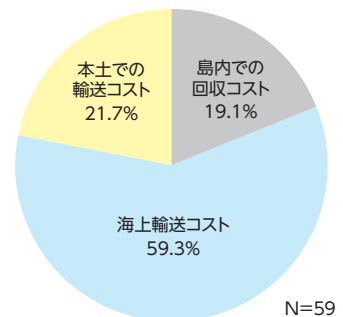

環境省は、家電リサイクル法施行後の廃家電4品目の不法投棄台数の推移を毎年調査し、公表しています。

この不法投棄調査は全国の1,741市区町村を対象に実施したもので、2022年度の廃家電4品目の不法投棄台

数は40,800台であり(不法投棄台数のデータを取得している1,663自治体のデータに基づく推計値)、前年度と比較して減少しました。

図表IV-8 廃家電4品目の不法投棄台数(2000~2022年度)

[出典] 「令和4年度廃家電の不法投棄等の状況について」(環境省、2024年3月29日)より作成

2.2 離島地域における家電リサイクルの現状と課題

離島地域の小売業者は、本土の小売業者に比べて海上輸送を含むため、高い収集・運搬料金の請求を行わざるを得ない状況になっており、離島地域の排出者に対する

収集・運搬料金の不公平性の問題が発生しているとの指摘があります。

図表IV-9 廃家電4品目の引取りに際して小売業者が請求する収集・運搬料金(平均値)

図表IV-10 離島における収集・運搬料金の内訳

[出典] 第一次評価・検討合同会合(第11回2007年7月30日)資料4より作成