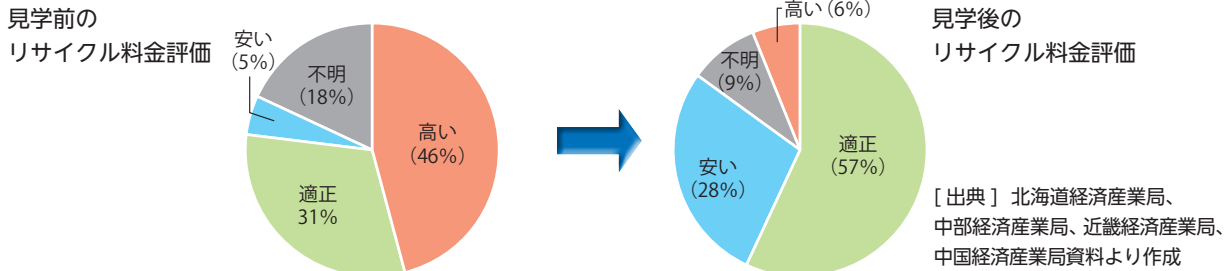

1.4 経済産業局等の主催による家電リサイクルプラント見学ツアーの実施

(1) 実施状況

北海道経済産業局、東北経済産業局、中部経済産業局、近畿経済産業局、中国経済産業局等は、消費者と小売業者等が家電リサイクルの制度と実態について理解を深め、適正な排出等を推進することが重要と考え、毎年消費者、電

機商業組合等を対象として家電リサイクルプラントへの見学ツアーを実施しています。

見学ツアーでは、家電リサイクル制度の概要や家電リサイクルへの製造業者等の取組の説明、家電リサイクルプラントでのリサイクル処理工程の見学等が行われています。

図表Ⅳ－6 2023年度に実施した見学ツアー

実施日	主な参加者	見学先プラント	参加者数
2023年7月28日	小学生と保護者	(株) 鈴木商会 石狩リサイクル工場	26名
2023年8月8日	小学生と保護者	グリーンサイクル(株)	27名
2023年8月23日	小学生と保護者	平林金属(株) 御津工場(リサイクルファーム御津)	12組 27名
2023年9月27日	「大阪府電機商業組合」 「なにわの消費者団体連絡会」など	関西リサイクルシステムズ(株) 本社工場	51名
2023年10月11日	小学4年生	東京鐵鋼株式会社 八戸工場	23名

(2) 見学後のアンケート調査結果概要

2023年度に実施された5回の見学ツアーでは、見学後に参加者にアンケート調査を実施しています。リサイクル料金の設問に対しては、見学前に「高い」と回答した参加者は46%、「適正」と回答した参加者が31%でしたが、見学後

には「高い」と回答した参加者は6%、「適正」と回答した参加者が57%、「安い」と回答した参加者が28%となりました。手作業による分解や分別など家電リサイクルの現場を見学することにより、リサイクル料金の妥当性について理解が深まったものと考えられます。

図表Ⅳ－7 2023年度に実施した見学ツアーのアンケート集計結果

(3) 見学後のアンケートに寄せられた主な感想

- リサイクルするにも沢山の人の力がありゴミの分別やごみをださないように今後気をつけたいと思いました。
- 埋め立てるのは1%未満だと知り、ほとんどがリサイクルされていてすごいなと思いました。

- 大変な作業ですが、工場内はきれいで働く人にとっても良い環境づくりをしていることが感じられて素晴らしいなと思いました。
- とても細かく分けてリサイクルされているので感動しました。