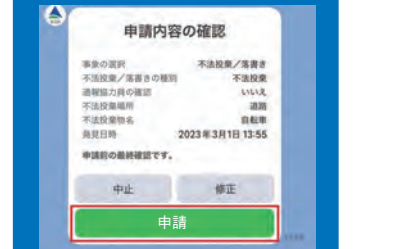

●LINE活用による不法投棄未然防止活動 (東京都 足立区・千葉県 船橋市)

- 東京都 足立区 2023年3月に導入
 - 千葉県 船橋市 2022年12月に導入
- 不法投棄の通報手段として電話での通報が多い中、手軽なLINEを通じた通報方法を構築しています。自治体LINE公式アカウント上で、不法投棄の情報提供をするための詳細

な通報方法を画像でわかりやすく紹介。そこからスマートフォンで現場の「写真」や「場所」の情報を手軽に送信できるようになっています。

【足立区のウェブサイト】

現場の住所を送信します (地図から選択も可能)

通報画面で「不法投棄/落書き」を選択し、必要な情報を入力します

写真を送信します

通報内容を申請 (送信) します

足立区のウェブサイト <https://www.city.adachi.tokyo.jp/hodo/line/tsuho.html>

【船橋市のウェブサイト】

船橋市のウェブサイト <https://www.city.funabashi.lg.jp/machi/kankyuu/003/p110391.html>