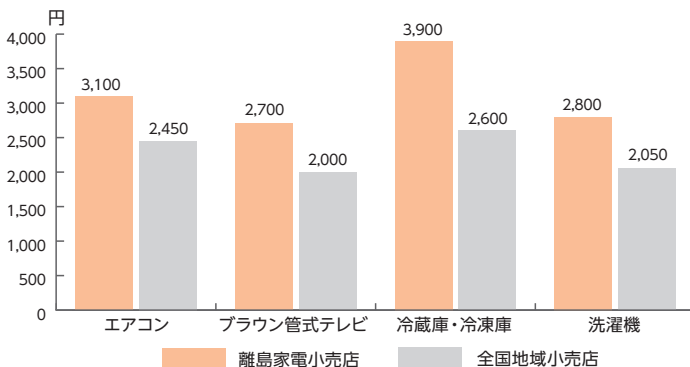

図表IV-9 廃家電4品目の引取りに際して小売業者が請求する収集・運搬料金(平均値)