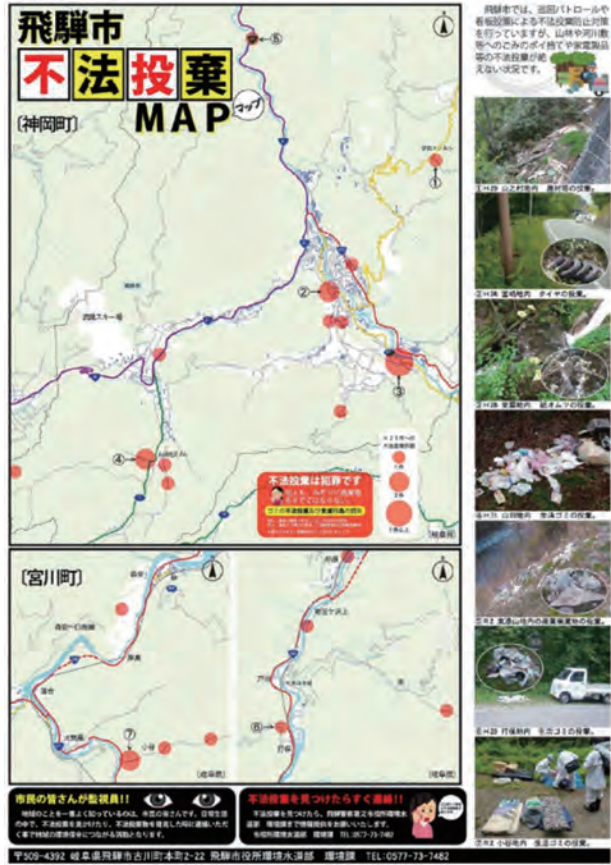

●「不法投棄 MAP」の掲載による不法投棄の抑制
(岐阜県 飛騨市)

MAPで可視化することにより、住民の意識がその場所に向き、不法投棄しにくい環境が作られて行く事を目指しています。

「不法投棄 MAP」には、過去5年間に不法投棄が発生した地点や、不法投棄された廃棄物の写真を掲載しています。

また、不法投棄を発見した場合には、飛騨警察署または飛騨市役所まで情報提供をお願いします。

飛騨市のウェブサイト <https://www.city.hida.gifu.jp/soshiki/16/30038.html>

I 章 家電リサイクル制度

II 章 家電リサイクル実績

III 章 製造業者等の取組

IV 章 普及啓発活動および支援活動

V 章 資料集